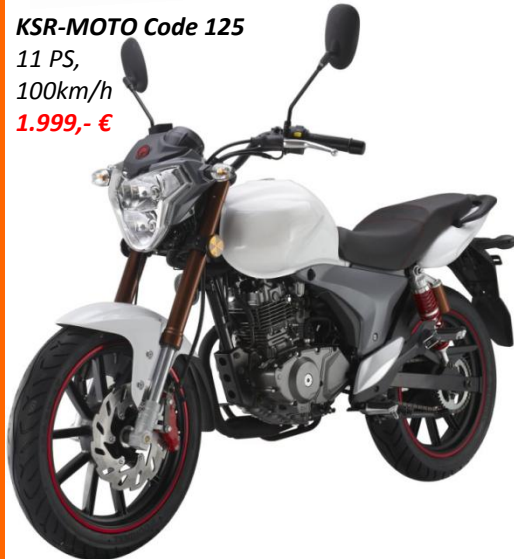

TR X 50 Enduro
5PS, 2T, 55km/h
2.199,- €

KSR-MOTO TRIGGER

TR SM 50
3PS, 2T, 55km/h
ab 2.199,- €

KSR-MOTO TW 125
12 PS, 100km/h
2.699,- €

KSR-MOTO TR 125
15 PS, 100km/h
3.199,- €

KSR-MOTO Code 125
11 PS,
100km/h
1.999,- €

KSR-MOTO GRS 125
11 PS, 100km/h
2.699,- €

Kymco CK1 125
10PS, 100km/h
2.399,- €

KYMCO

Kymco K-Pipe 50/125
50ccm, 2PS,
55km/h **1.749,- €**
125ccm,
8PS,
100km/h
1.829,- €

CF-MOTO 650 TK EFI ABS
61 PS, 2 Zyl., LC, 4T, 8V, 200km/h
6.699,- €

CF-MOTO 650 NK EFI ABS
61 PS, 200km/h
LC, 4T, 8V
5.399,- €

Beispiele - viele weitere Modelle lieferbar